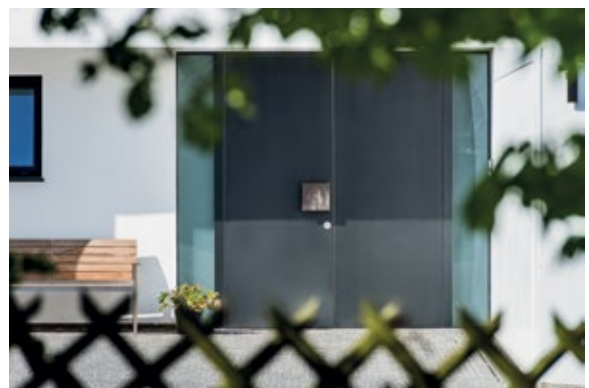

HAUSTÜREN & WOHNUNGSEINGÄNGE

Garantierte Sicherheit, Wärmeschutz
und Designvielfalt